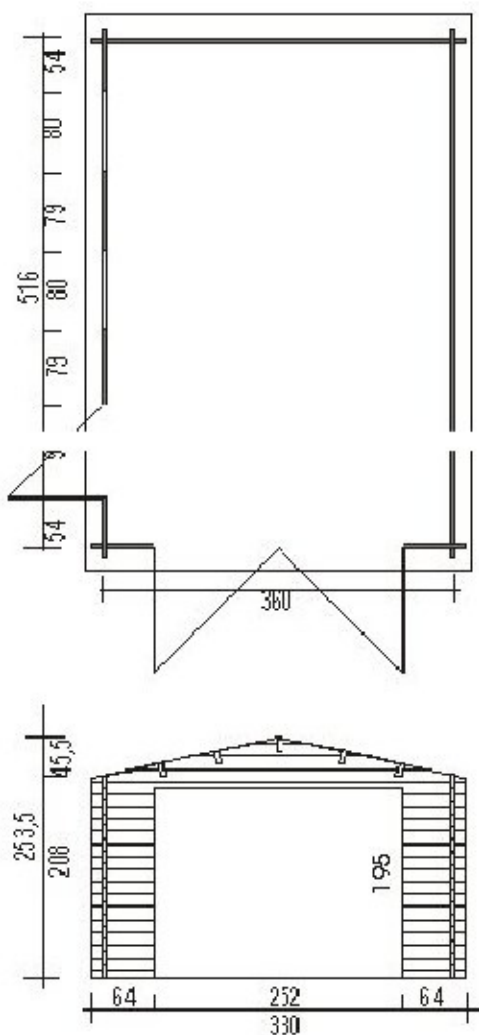

## I Garage

3,80 x 5,36m / 45 mm

Parois robustes rainurées languettées en sapin du nord de 45 mm d'épaisseur.  
Bois de fondations traités.  
Toiture 20 mm (rainuré languetté)  
Une porte de 90/185.  
Deux fenêtres de 80/88.  
Mesures intérieures 3,51 x 5,07 m.  
Le prix ne comprend pas le recouvrement de toiture, nous vous laissons libre choix pour ce poste, shingles ou autre. Sur demande nous pouvons nous en charger.